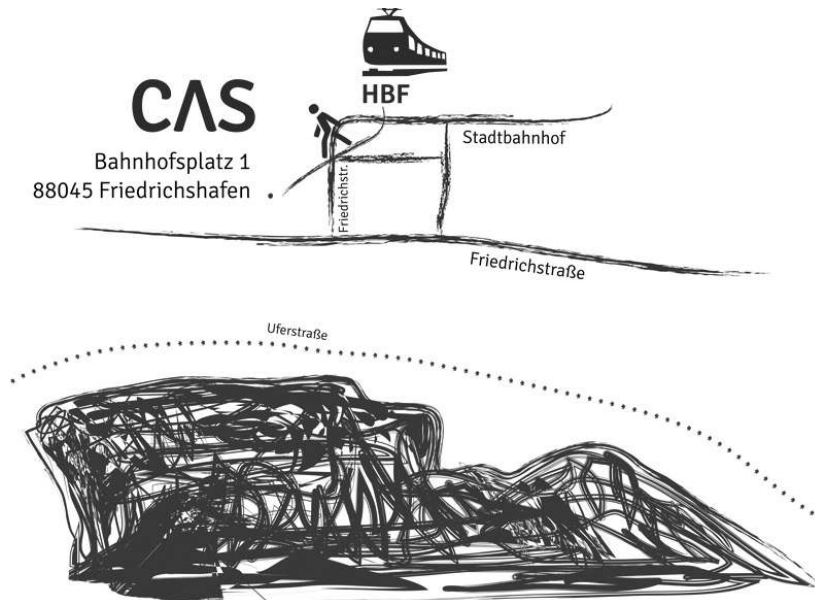

## ANFAHRT – CAS BODENSEE

CAS am Stadtbahnhof  
Bahnhofsplatz 1  
88045 Friedrichshafen

### Anreise mit dem PKW:

Aus Richtung Ulm:

B 30 bis Stadtbahnhof Friedrichshafen folgen

Aus Richtung Stuttgart oder Schaffhausen:

A81, A98, B31n und B31 über Zeppelinstraße/E54 bis Stadtbahnhof Friedrichshafen nehmen

Aus Richtung Bregenz:

A14/E43 folgen, B31, auf B31 Ausfahrt Richtung Fähre Schweiz / Friedrichshafen-Ost / Stadtmitte nehmen Richtung Stadtbahnhof

Vom Stadtbahnhof aus laufen Sie eine knappe Minute zu unserer Akademie (s. Skizze)

### Anreise mit öffentlichen Verkehrsmitteln:

Aus allen Richtungen direkt zum **Stadtbahnhof** Friedrichshafen